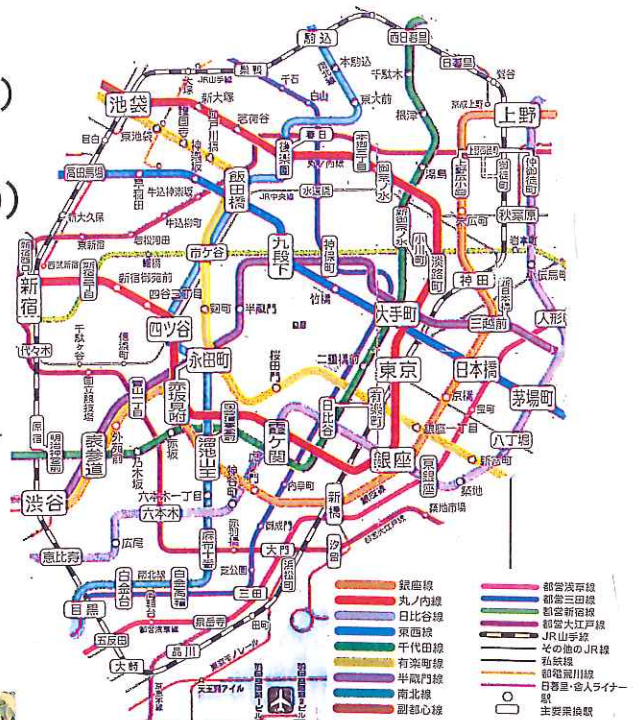

12/18(水) 会合ご案内

(社)MEPRO

A) ビジネス説明会 (15:15~17:15)

■会場...牛込笹笥地域センター (4Fバラ)

■講演 (15:15~16:15)

「紙本・電子書籍の次の出版・編集ビジネス」

■PR交流会 (16:15~17:00)

ふれず(正) / デジウェイ(協)

■フリートーク (17:00~17:15)

B) '13年忘年会 (17:30~19:30)

■会場...山塞

■会費...4,500円